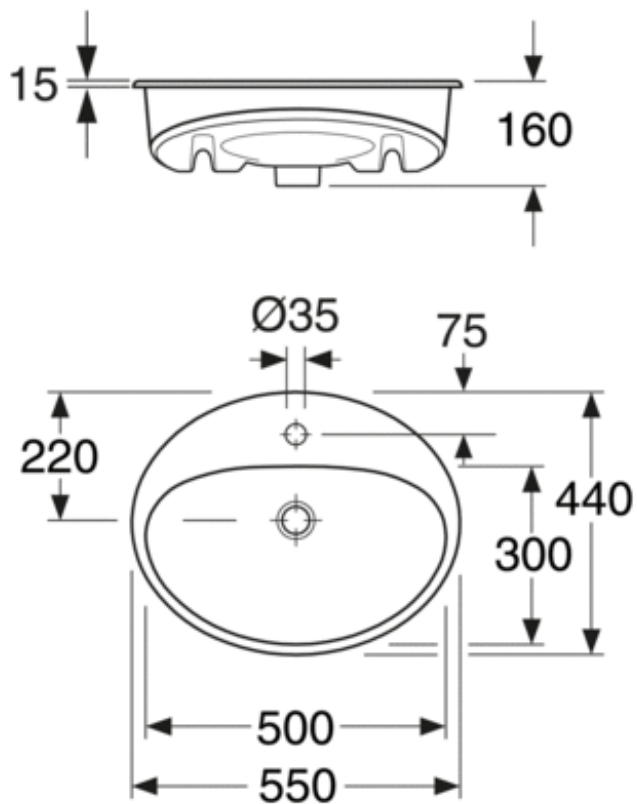

JOONIS

EDASIMÜÜJAD

A MEMBER OF THE
VILLEROY & BOCH GROUP

Villeroy & Boch Gustavsberg Oy Eesti Filiaal
F. R. Faehmanni 6
10125 Tallinn
Tel.: +372 646 0312
gustavsberg.ee | info@gustavsberg.ee